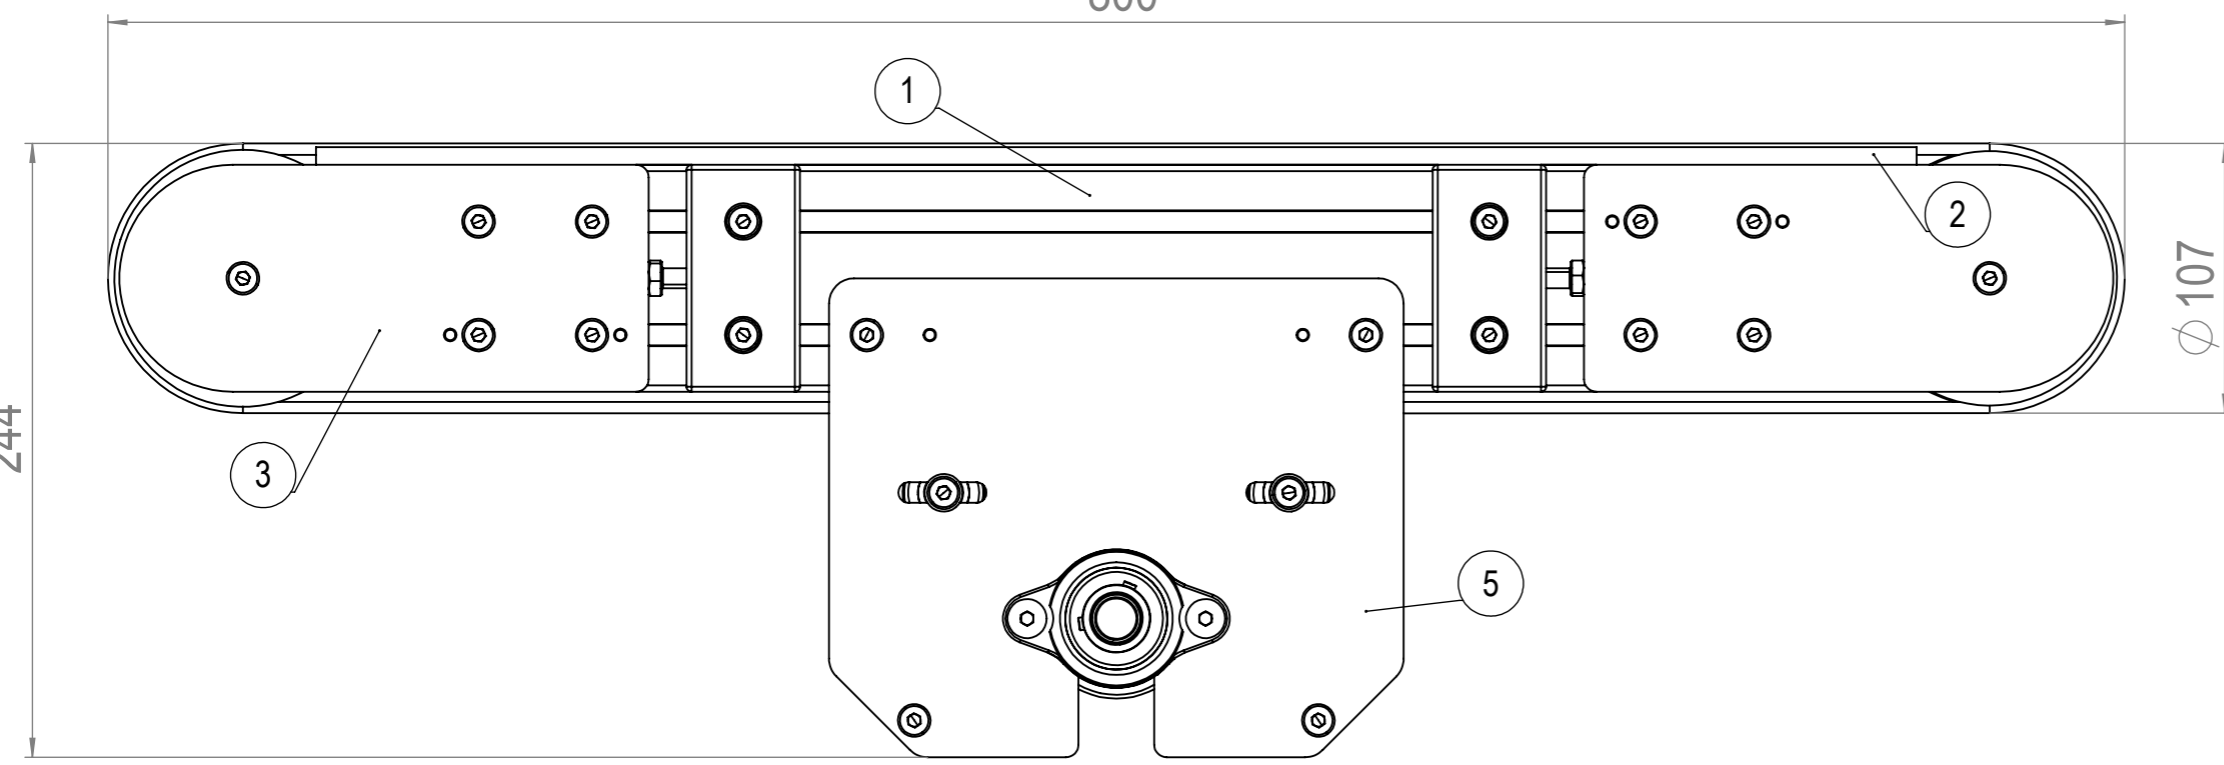

244

800

Ø 107

79

Ø 17

161

ITEM NO.	PART NUMBER	DESCRIPTION	QTY.
1	1.0036 Alumiiniprofiili 45x90	580 mm	1
2	1.6039 Liukukisko hihnalle 32	635 mm	1
3	1.8113 Taittopää 45x90 Teräs		2
4	Yhdistämislevy kiristin		4
5	HHK45 32AT10 Keskivetoyksikkö		1
6	Hammashihna_3 32AT10	1883 mm	1

Hihnan katkaisupituus 2223 mm

GREENLAB FINLAND OY CONFIDENTIAL

Raaka-aine Raw material	Aihion koko Billet size	Pintakäsittely Finishing	Koko Size	A3 Weight	g
<b>GREENLAB</b>	Yleistoleranssit Tolerance		Mittakaava Scale	Suunn. Designed	TDK
	sfs-en 22768-1		1:3	Yritys Company	GreenLab Finland Oy
Nimitys Title		Piirustuksen numero Drawing number	Revisio Revision	Sivu Sheet	
		1.9027 HHK 45x90 32AT10 KVVY			1 / 5