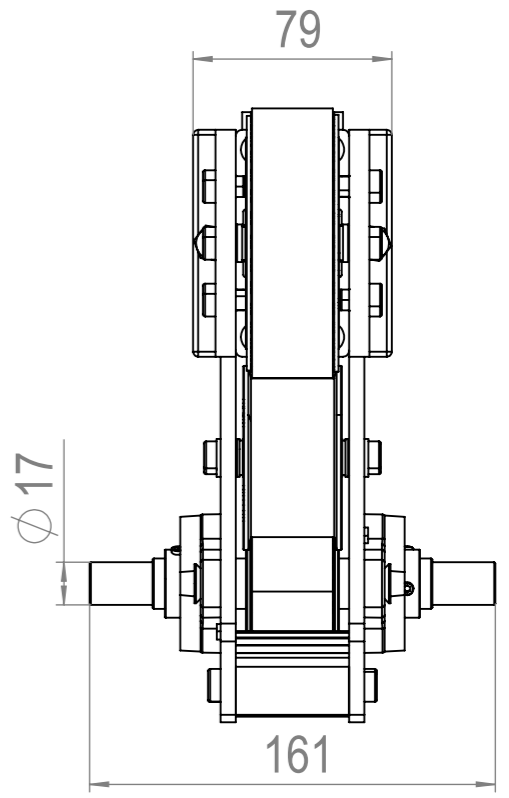

244

800

Ø 107

79

Ø 17

161

ITEM NO.	PART NUMBER	DESCRIPTION	QTY.
1	1.0036 Alumiiniprofiili 45x90	580 mm	1
2	1.6039 Liukukisko hihnalle 32	635 mm	1
3	1.8113 Taittopää 45x90 Teräs		2
4	Yhdistämislevy kiristin		4
5	HHK45 32AT10 Keskivetoyksikkö		1
6	Hammashihna_3 32AT10	1883 mm	1

Hihnan katkaisupituus 2223 mm

GREENLAB FINLAND OY CONFIDENTIAL

Raaka-aine Raw material	Aihion koko Billet size	Pintakäsittely Finishing	Koko Size	A3 Weight	g
<b>GREENLAB</b>	Yleistoleranssit Tolerance		Mittakaava Scale	Suunn. Designed	TDK
	sfs-en 22768-1		1:3	Yritys Company	GreenLab Finland Oy
Nimitys Title		Piirustuksen numero Drawing number	Revisio Revision	Sivu Sheet	
		1.9027 HHK 45x90 32AT10 KVVY			1 / 5