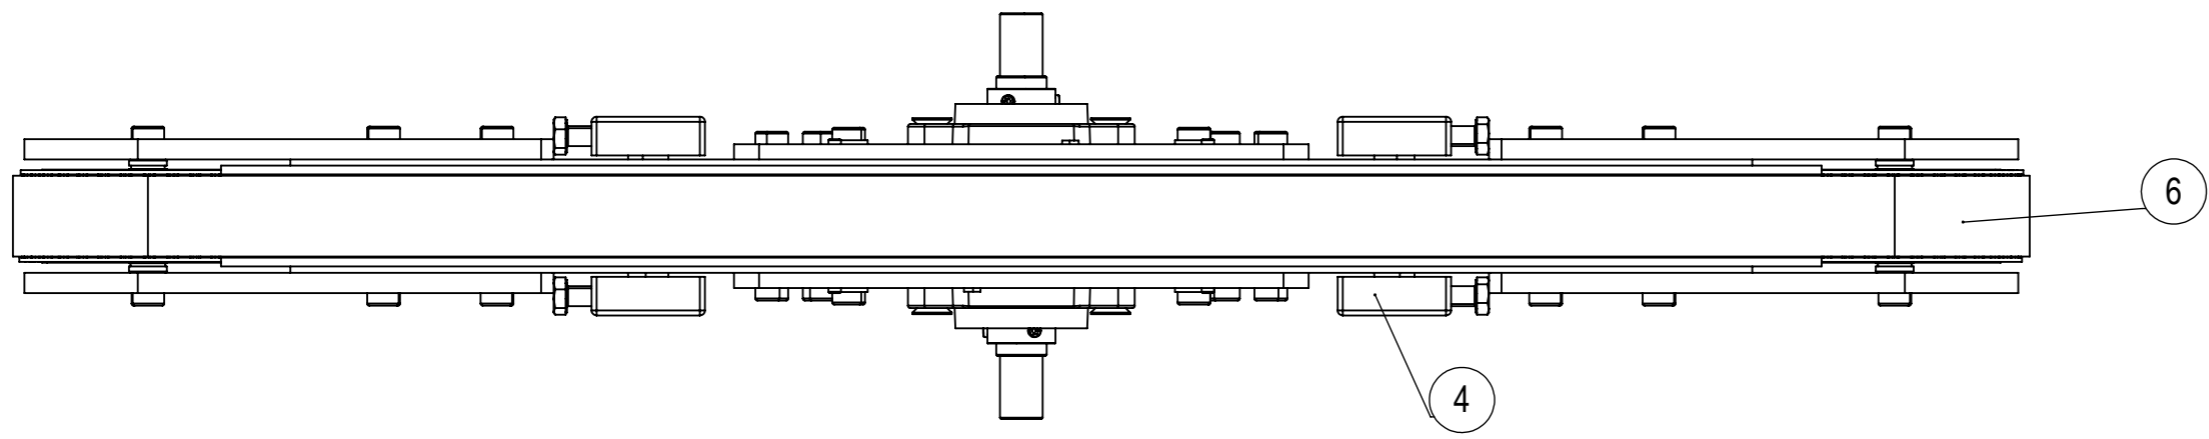

244

800

Ø 107

79

Ø 17

161

ITEM NO.	PART NUMBER	DESCRIPTION	QTY.
1	1.0036 Alumiiniprofiili 45x90	580 mm	1
2	1.6039 Liukukisko hihnalle 32	635 mm	1
3	1.8113 Taittopää 45x90 Teräs		2
4	Yhdistämislevy kiristin		4
5	HHK45 32AT10 Keskivetoyksikkö		1
6	Hammashihna_3 32AT10	1883 mm	1

Hihnan katkaisupituus 2223 mm

GREENLAB FINLAND OY CONFIDENTIAL

Raaka-aine Raw material	Aihion koko Billet size	Pintakäsittely Finishing	Koko Size	A3 Weight	g
<b>GREENLAB</b>	Yleistoleranssit Tolerance		Mittakaava Scale	Suunn. Designed	TDK
	sfs-en 22768-1		1:3	Yritys Company	GreenLab Finland Oy
Nimitys Title		Piirustuksen numero Drawing number	Revisio Revision	Sivu Sheet	
		1.9027 HHK 45x90 32AT10 KVVY			1 / 5