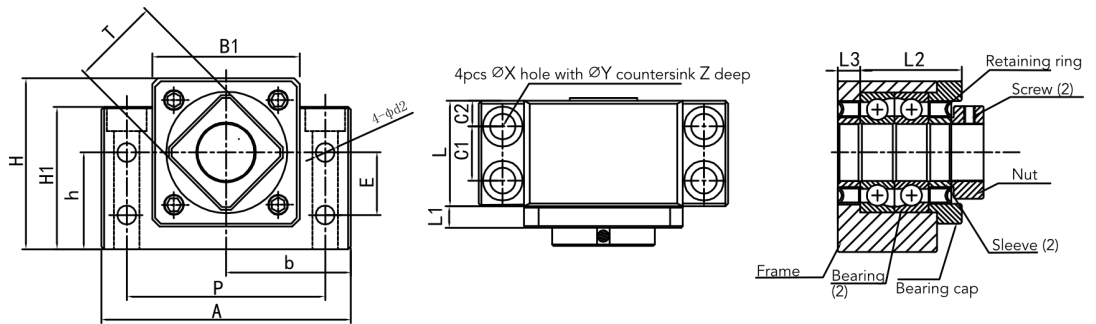

KUULARUUVIN TUKILAAKERIT BF

Tuotekoodi	Tuotenimi
2.4001	BF12
2.4002	BF15
2.4003	BF20
2.4004	BF25

BF Dimensions														
Model	d1	L	B	H	b		B1	H1	E	P	d2	X	Y	Z
					$\pm 0.02$	$\pm 0.02$								
BF12	10	20	60	43	30	25	34	32.5	18	46	5.5	6.6	10.8	5
BF15	15	20	70	48	35	28	40	38	18	54	5.5	6.6	11	6.5
BF20	20	26	88	60	44	34	52	50	22	70	6.6	9	14	8.5
BF25	25	30	106	80	53	48	64	70	33	85	9	11	17	11

KUULARUUVIN TUKILAAKERIT BK

Tuotekoodi	Tuotenimi
2.4005	BK10
2.4006	BK12
2.4007	BK15
2.4008	BK20
2.4009	BK25

BK Dimensions																					
Model	d1	L	L1	L2	L3	B	H	b		h	B1	H1	E	P	C1	C2	d2	X	Y	Z	m
								$\pm 0.02$	$\pm 0.02$												
BK10	10	25	5	29	5	60	39	30	22	34	32.5	15	46	13	6	5.5	6.6	10.8	5	M3	
BK12	12	25	5	29	5	60	43	30	25	34	32.5	18	46	13	6	5.5	6.6	10.8	15	M4	
BK15	15	27	6	34	6	70	48	35	28	40	38	18	54	15	6	5.5	6.6	11	6.5	M4	
BK20	20	35	8	45	8	88	60	44	34	52	50	22	70	19	8	6.6	9	14	8.5	M4	
BK25	25	42	12	54	9	106	80	53	48	64	70	33	85	22	10	9	11	17	11	M5	