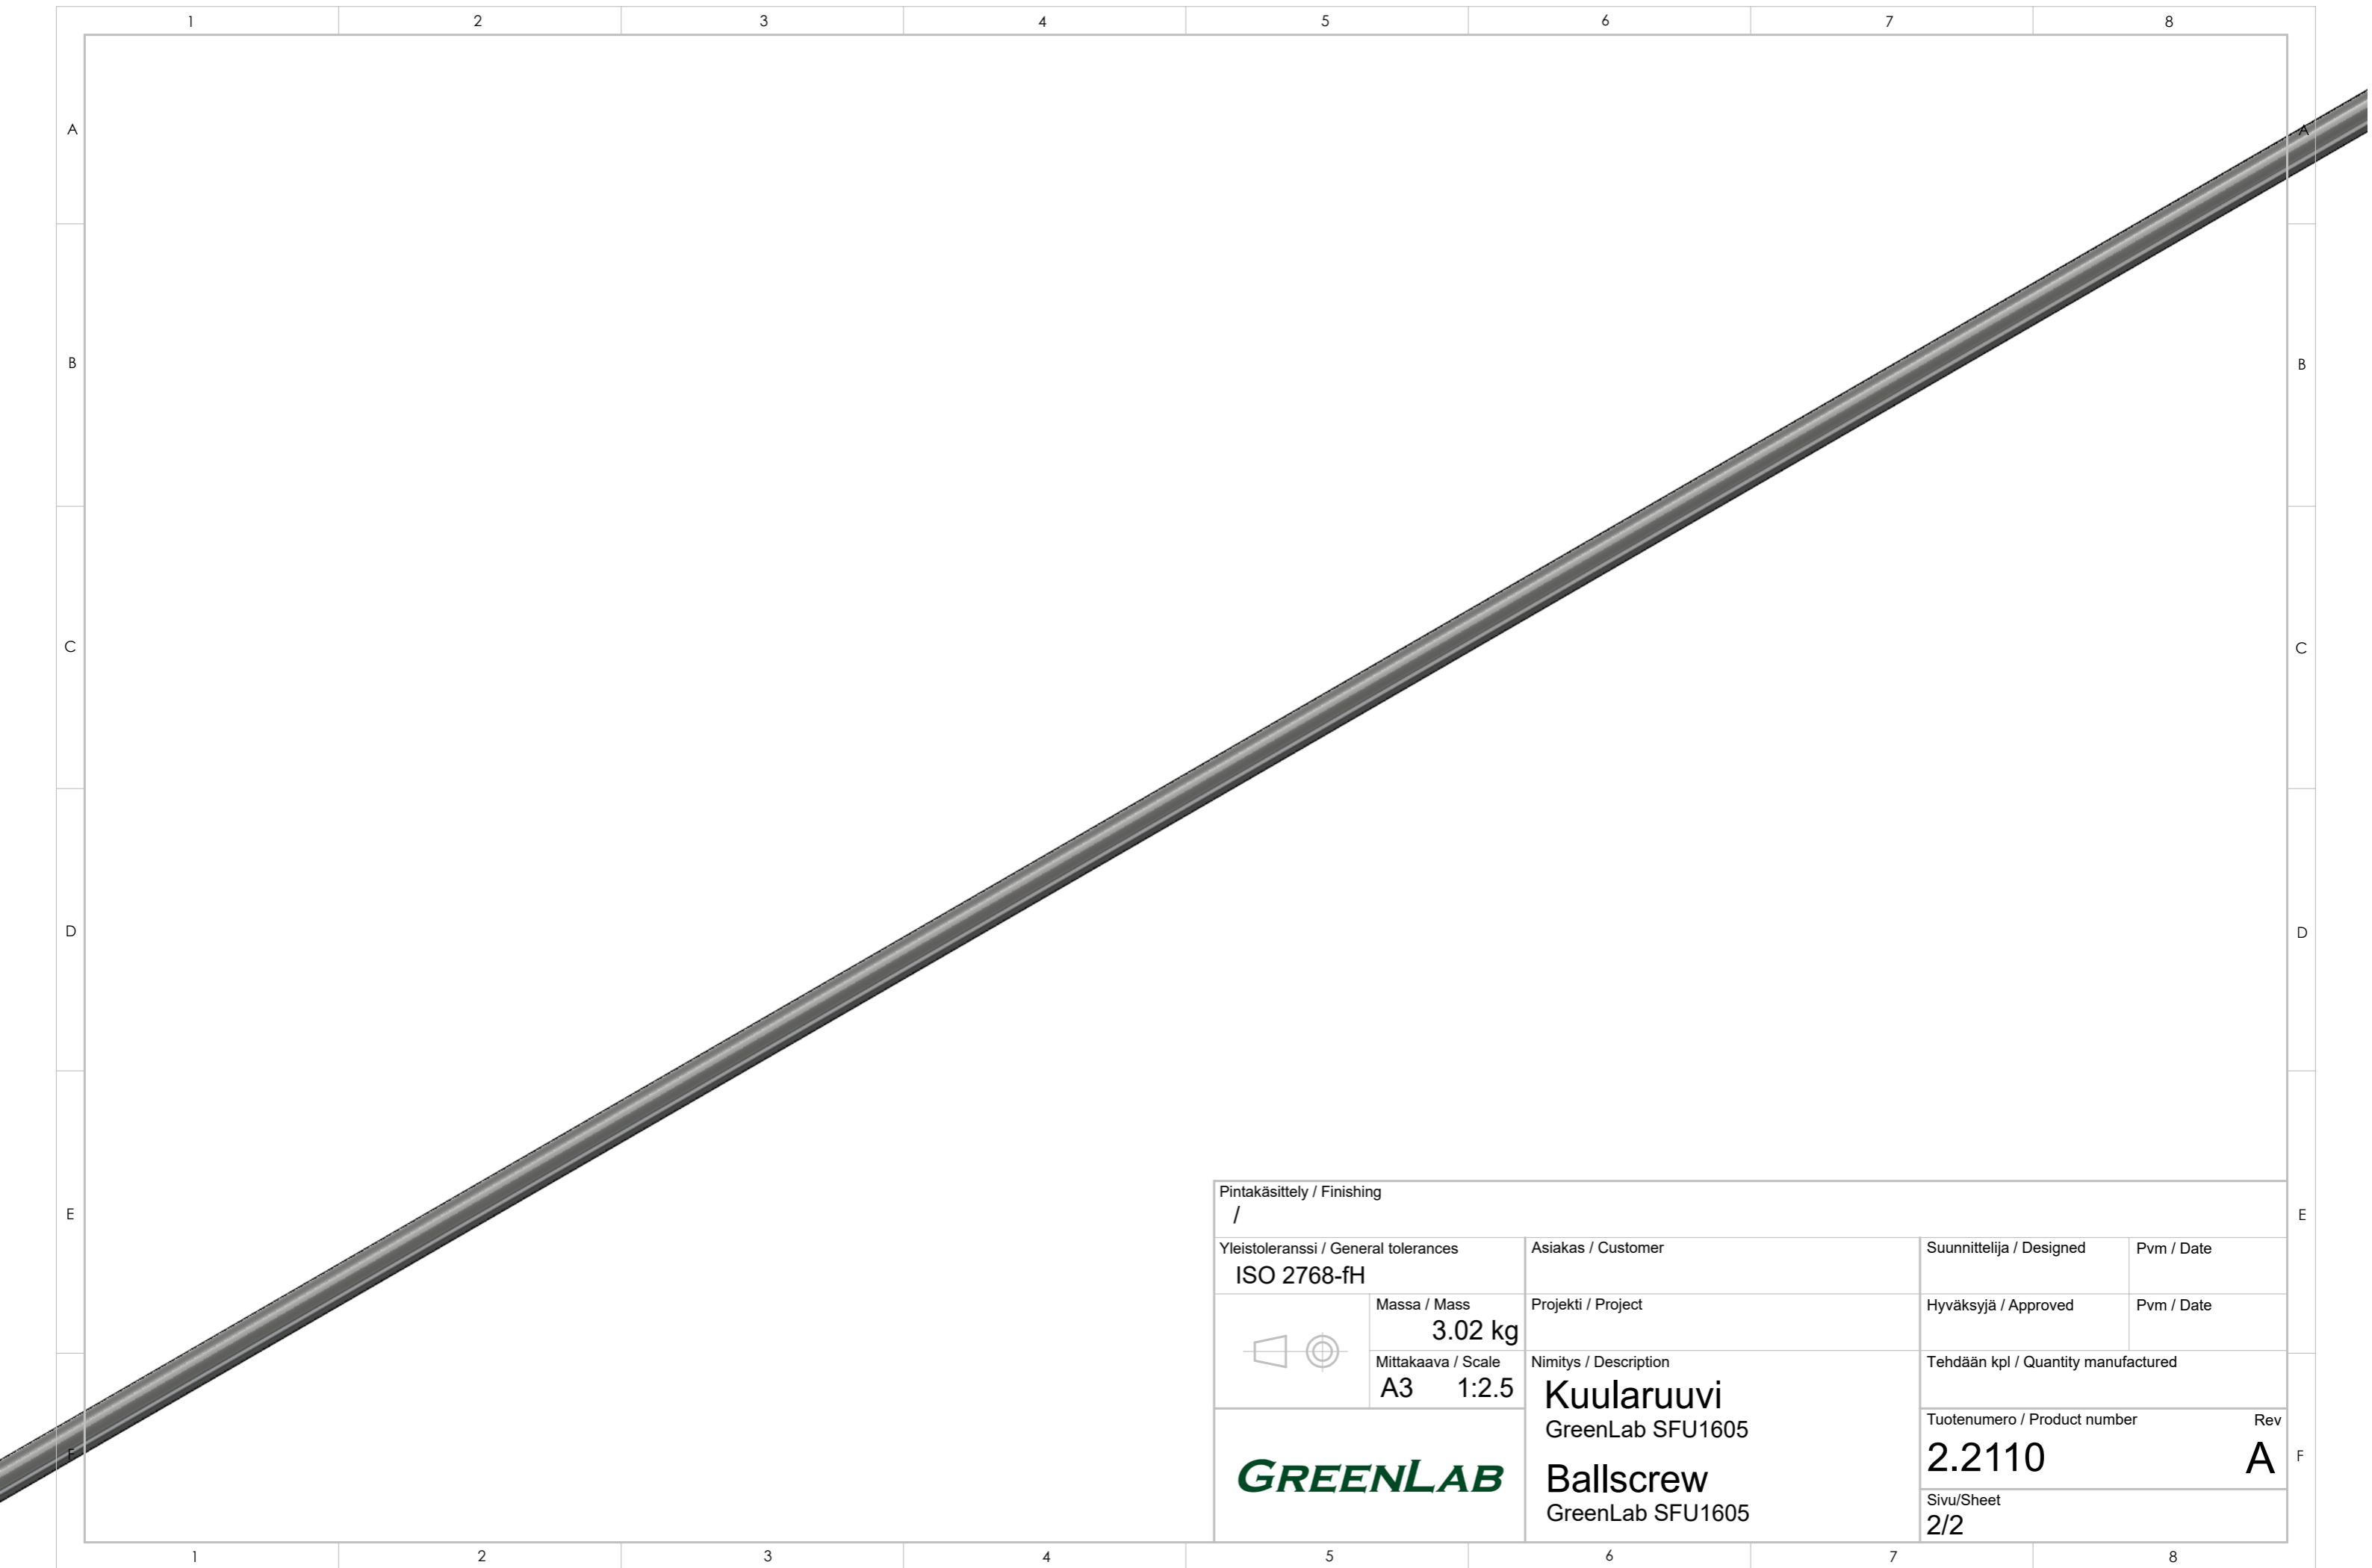

SFU1605-3

Pintakäsittely / Finishing /			
Yleistoleranssi / General tolerances ISO 2768-fH		Asiakas / Customer	
Massa / Mass 3.02 kg		Projekt / Project	
Mittakaava / Scale A3 1:1		Nimitys / Description Kuularuuvi GreenLab SFU1605	
GREENLAB		Suunnittelija / Designed Pvm / Date	
		Hyväksyjä / Approved Pvm / Date	
		Tehdään kpl / Quantity manufactured	
		Tuotenumero / Product number 2.2110	
		Rev A	
		Sivu/Sheet 1/2	

Pintakäsittely / Finishing /			
Yleistoleranssi / General tolerances ISO 2768-fH		Asiakas / Customer	Suunnittelija / Designed Pvm / Date
	Massa / Mass 3.02 kg	Projekti / Project	Hyväksyjä / Approved Pvm / Date
	Mittakaava / Scale A3 1:2.5	Nimitys / Description Kuularuuvi GreenLab SFU1605	Tehdään kpl / Quantity manufactured
		Tuotenumero / Product number 2.2110	Rev A
		Sivu/Sheet 2/2	